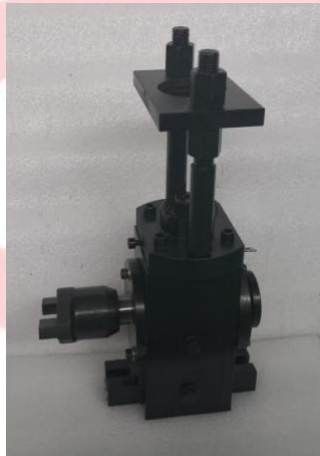

## Probadores EUI/EUP/HEUI

### Probador EUI EUP con Cajas de Levas y Adaptador + Sensor BIP

## Probadores EUI/EUP/HEUI

P/N	Nombre	Foto	Descripción	Nota
No.100	Probador EUP/EUI			
No.101	Módulo Piezo		Para VW PIEZO EUI	
No.102	Módulo Solenoide Doble		Para DELPHI E3 Doble Solenoide EUI	
No.103	Cam Box			
No.104	Árbol de Levas 10mm			